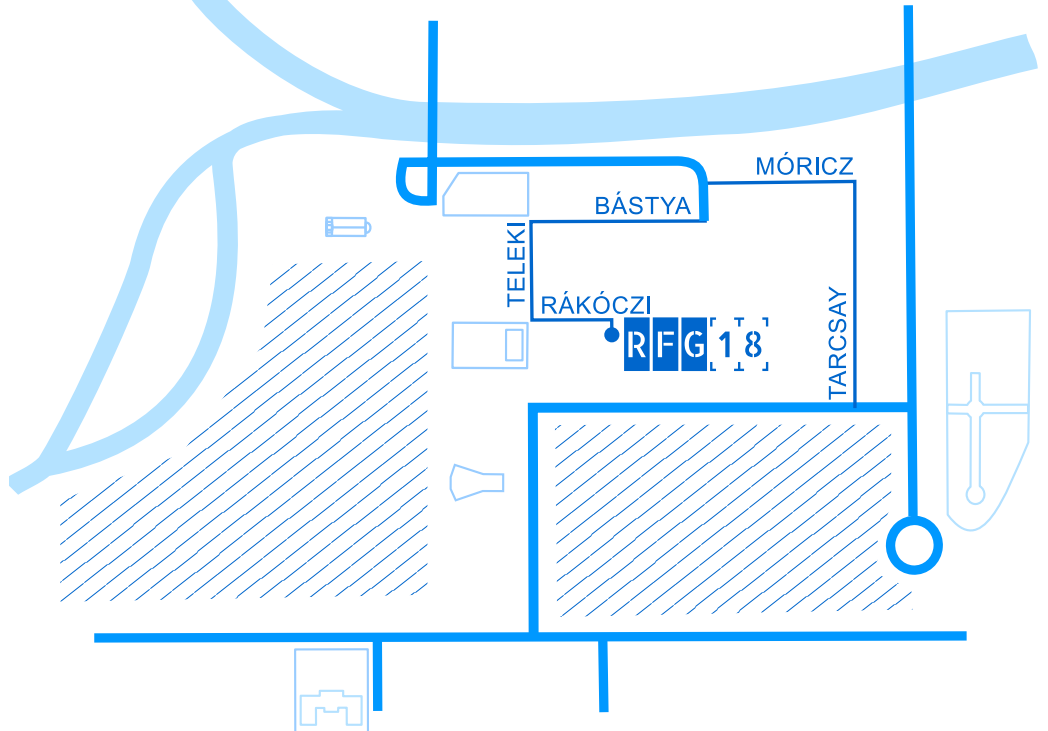

47°41'21.3"N 17°38'12.7"E

GYŐR BELVÁROS GARÁZS PARKOLÓLEMEZ

<https://goo.gl/maps/XPgodT25hk62>

ÜZEMELTETŐ:

GAVIMMO

GAVIMMO Kft.
9023 Győr Corvin utca 8/a
+36 (20) 332-7668
info@gavimmo.hu

**TARTÓSAN BÉRELHETŐ BEÁLLÓK
KAPCSOLAT: +36 20 332 7668**